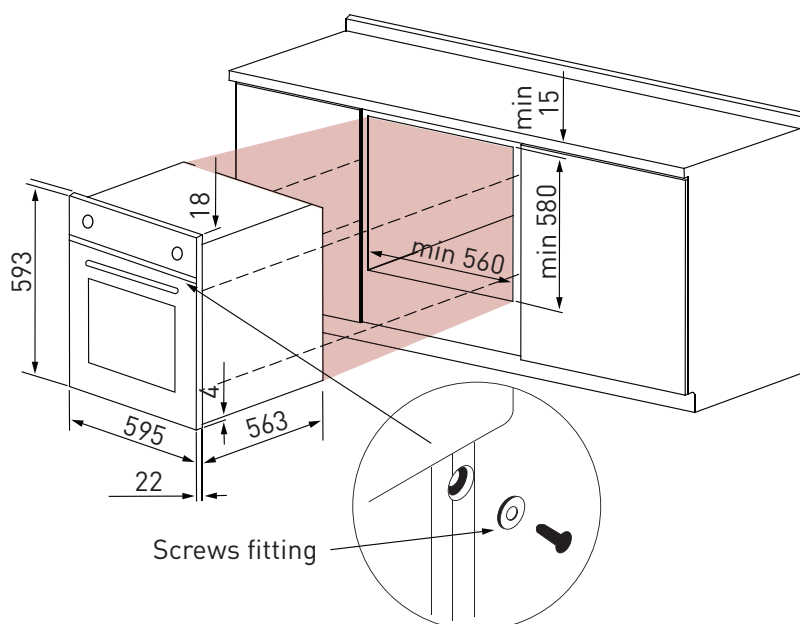

## dimensions

Product Dimensions: 595mm (W) x 563mm (D) x 593mm (H)

warranty - customer service